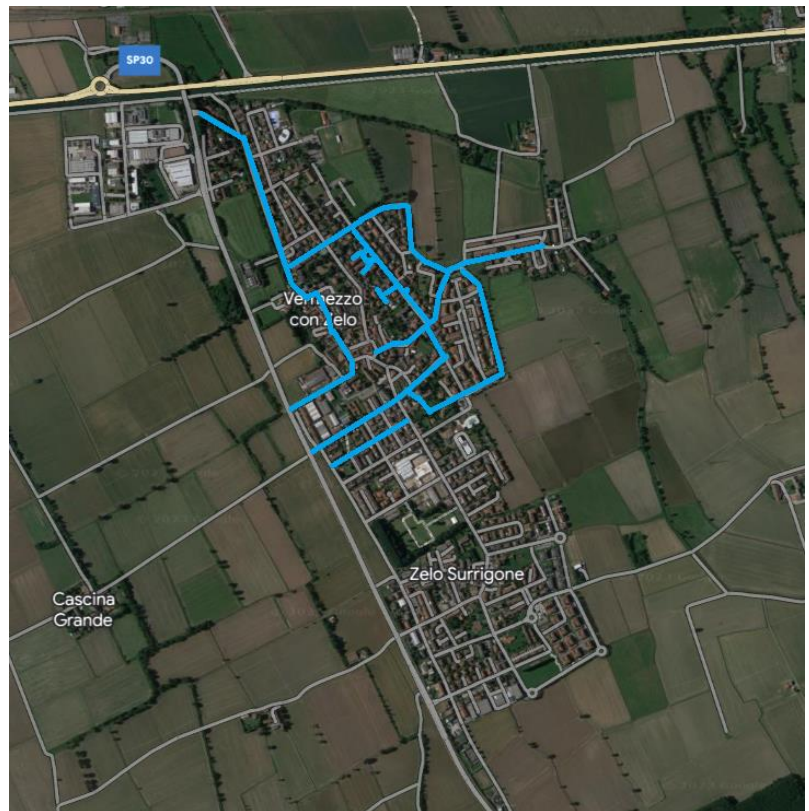

Il 1° e 3° sabato del mese:

STRADA
VIA DEI TIGLI (VERMEZZO)
VIA PONTI CARMINE (VERMEZZO)
VIA KENNEDY (VERMEZZO)
VIA LOMBARDIA (VERMEZZO)
VIA DELLA TAVOLERA (VERMEZZO)
VIA TOSCANA (VERMEZZO)
VIA PAPA GIOVANNI XXIII (VERMEZZO)
VIA SAN ZENONE (VERMEZZO)
VIA PIAVE (VERMEZZO)
VIA XXIV MAGGIO (VERMEZZO)
VIA GIOTTO (VERMEZZO)
VIA GALILEI (VERMEZZO)
VIA BUONARROTI (VERMEZZO)
VIA PASCOLI (VERMEZZO)