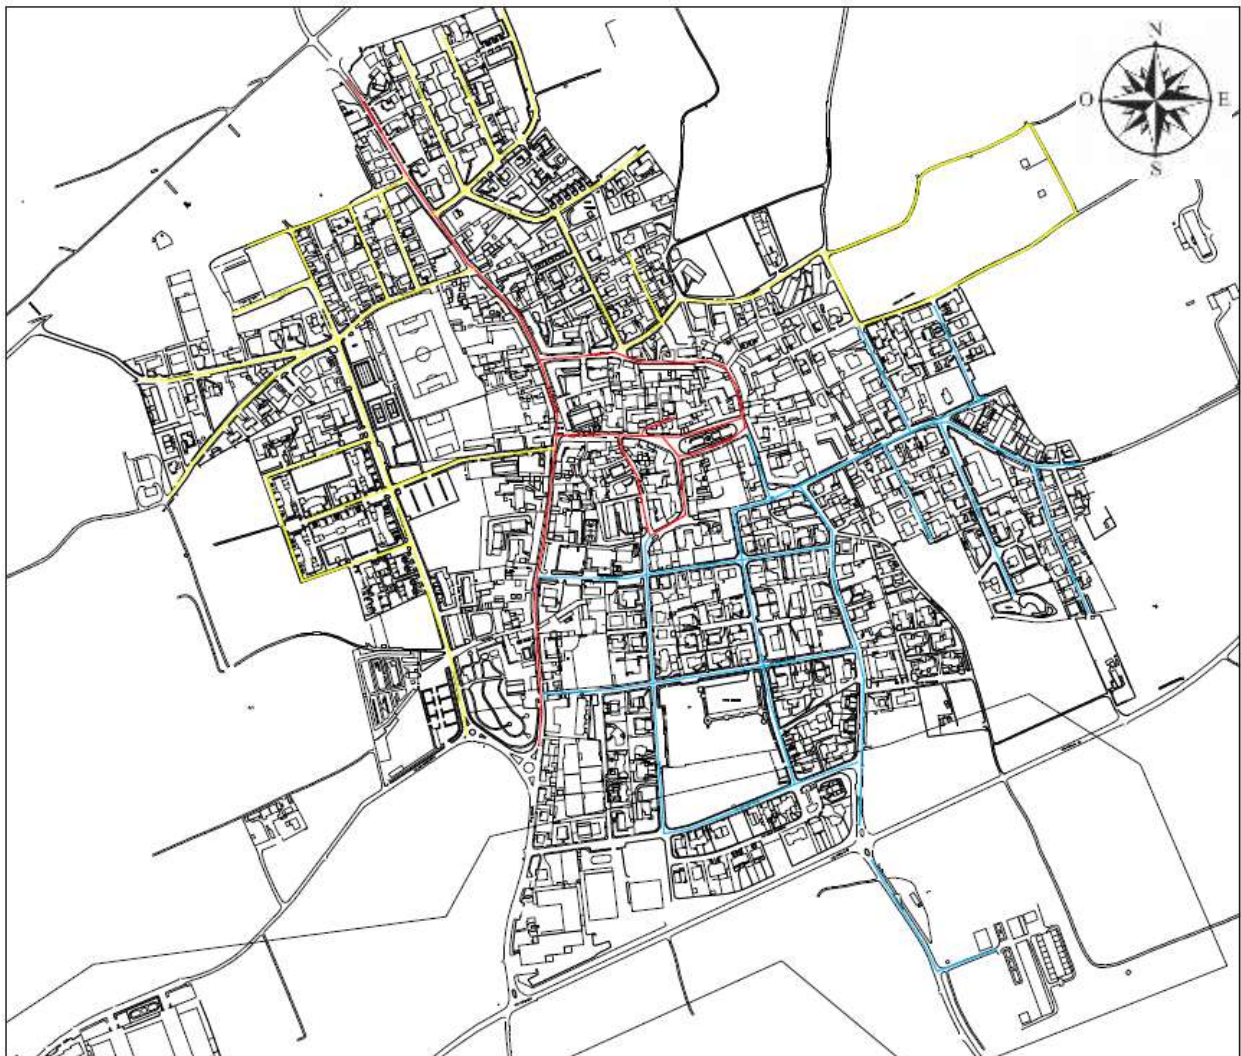

1 SERVIZIO SPAZZAMENTO MECCANIZZATO

Il **Servizio di Spazzamento Meccanizzato** viene attuato con l'ausilio di una macchina spazzatrice, equipaggiata di spazzole e inaffiatori che permettono la rimozione e aspirazione dello sporco stradale. La suddetta attività è compiuta con frequenza settimanale, il mercoledì. La squadra è composta dall'autista e da un operatore con soffiatore. Il piano di spazzamento è stato redatto individuando gli assi di penetrazione principali, aree più trafficate e di conseguenza più soggette a sporco e dividendo il territorio comunale in tre zone. La prima zona in "Rosso" verrà spazzata con frequenza settimanale in quanto si tratta della "Zona Centro", mentre le altre due zone si abbineranno alla zona centro con frequenza quindicinale.

Le vie non censite sul seguente elaborato, verranno spazzate in funzione del grado di sporco rilevato dall'operatore in servizio oppure su eventuale segnalazione.