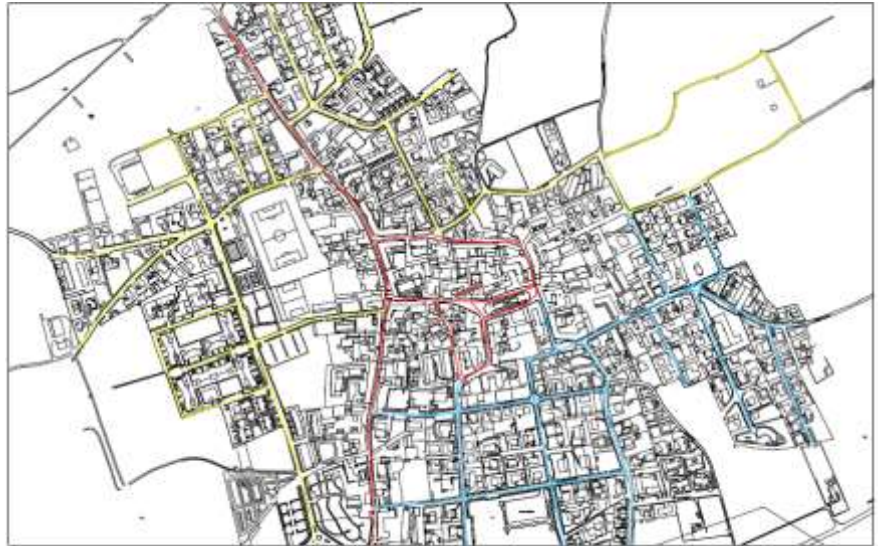

STRADA
PIAZZA GARIBALDI
VIA BATTISTI (PIAZZA BONATI)
VIA CAVOUR
VIA DEL PARCO
VIA PISANI DOSSI
VIA ROMA
VIA SAURO
VIA VERDI

## Il 1° e 3° mercoledì del mese in “Giallo”:

STRADA
VIA ALLA BRERA
VIA CAVALLERI
VIA COLOMBO
VIA COTTOLENGO
VIA DA VINCI
VIA D'ACQUISTO
VIA DANTE
VIA DE GASPERI (traversa divieto di sosta solo il 1° merc.)
VIA DEI MULINI
VIA DONATORI DI SANGUE
VIA EUROPA
VIA GORIZIA
VIA GRAMEGNA
VIA MANZONI
VIA MONTE GRAPPA
VIA PACE
VIA PASCOLI
VIA S. AMBROGIO
VIA S. GIORGIO
VIA SAN CARLO
VIA TRENTO
VIA TRIESTE
VIA VITTORIO VENETO

**Il 2° e 4° mercoledì del mese in “Azzurro” (in aggiunta zona Riazzo e Marcatutto):**

STRADA
RIAZZOLO- LOC. FAUSTINA
ZONA MARCATUTTO
VIA BELLINI
VIA CADORNA
VIA CARDUCCI
VIA DON STURZO
VIA F.LLI BARACCA
VIA INDIPENDENZA
VIA MILANO
VIA MONTI
VIA PASCOLI (DA VIA SAN GIORGIO)
VIA SAN BENEDETTO
VIA SAN FRANCESCO
VIA SAN GIOVANNI
VIA SANTA MARIA
VIA SAURO (FINO A VIA INDIPENDENZA)
VIA TOMBORINI
VIA TOTI
VIA XXV APRILE

Nei mesi in cui si dovesse essere presente il 5° mercoledì, il servizio verrà effettuato nell’area “Centro” e nelle zone limitrofe.