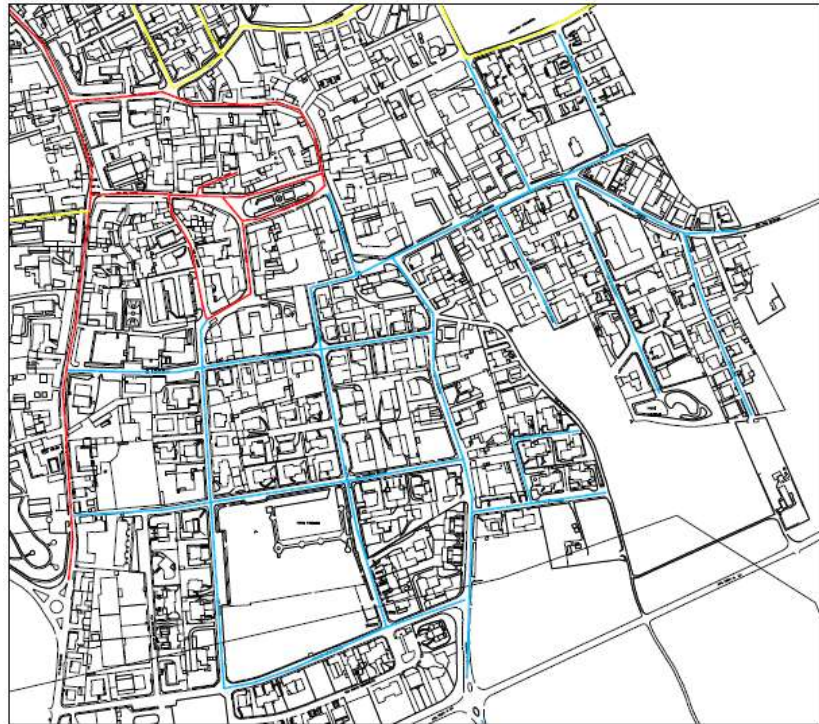

STRADA
PIAZZA GARIBALDI
VIA BATTISTI (PIAZZA BONATI)
VIA CAVOUR
VIA DEL PARCO
VIA PISANI DOSSI
VIA ROMA
VIA SAURO
VIA VERDI

## Il 1° e 3° mercoledì del mese in “Giallo”:

STRADA
VIA ALLA BRERA
VIA CAVALLERI
VIA COLOMBO
VIA COTTOLENGO
VIA DA VINCI
VIA D'ACQUISTO
VIA DANTE
VIA DE GASPERI (traversa divieto di sosta solo il 1° merc.)
VIA DEI MULINI
VIA DONATORI DI SANGUE
VIA EUROPA
VIA GORIZIA
VIA GRAMEGNA
VIA MANZONI
VIA MONTE GRAPPA
VIA PACE
VIA PASCOLI
VIA S. AMBROGIO
VIA S. GIORGIO
VIA SAN CARLO
VIA TRENTO
VIA TRIESTE
VIA VITTORIO VENETO

**Il 2° e 4° mercoledì del mese in “Azzurro” (in aggiunta zona Riazzo e Marcatutto):**

STRADA
RIAZZOLO- LOC. FAUSTINA
ZONA MARCATUTTO
VIA BELLINI
VIA CADORNA
VIA CARDUCCI
VIA DON STURZO
VIA F.LLI BARACCA
VIA INDIPENDENZA
VIA MILANO
VIA MONTI
VIA PASCOLI (DA VIA SAN GIORGIO)
VIA SAN BENEDETTO
VIA SAN FRANCESCO
VIA SAN GIOVANNI
VIA SANTA MARIA
VIA SAURO (FINO A VIA INDIPENDENZA)
VIA TOMBORINI
VIA TOTI
VIA XXV APRILE

Nei mesi in cui si dovesse essere presente il 5° mercoledì, il servizio verrà effettuato nell’area “Centro” e nelle zone limitrofe.