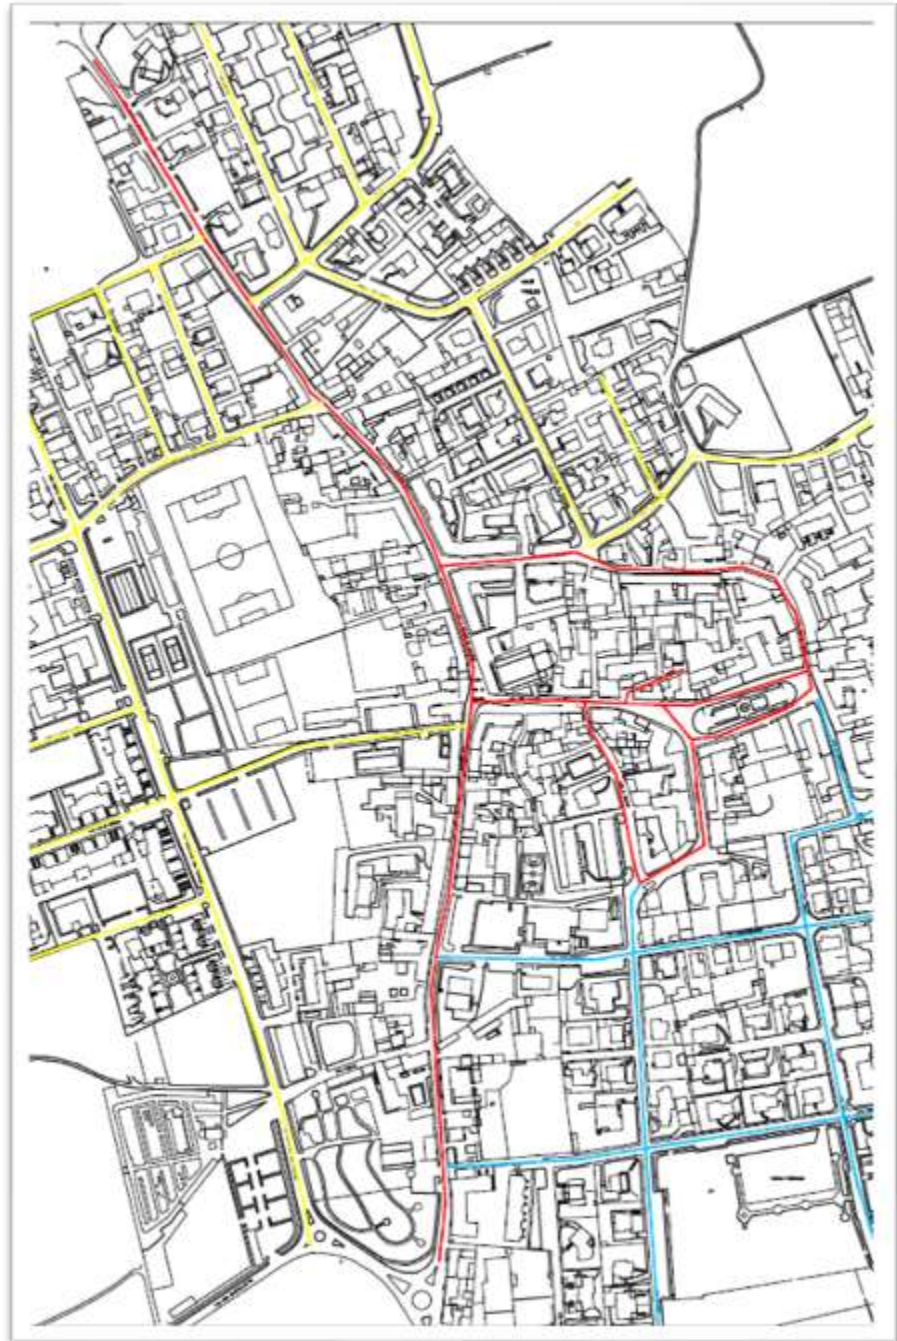

STRADA
PIAZZA GARIBALDI
VIA BATTISTI (PIAZZA BONATI)
VIA CAVOUR
VIA DEL PARCO
VIA PISANI DOSSI
VIA ROMA
VIA SAURO
VIA VERDI

## Il 1° e 3° mercoledì del mese in “Giallo”:

STRADA
VIA ALLA BRERA
VIA CAVALLERI
VIA COLOMBO
VIA COTTOLENGO
VIA DA VINCI
VIA D'ACQUISTO
VIA DANTE
VIA DE GASPERI (traversa divieto di sosta solo il 1° merc.)
VIA DEI MULINI
VIA DONATORI DI SANGUE
VIA EUROPA
VIA GORIZIA
VIA GRAMEGNA
VIA MANZONI
VIA MONTE GRAPPA
VIA PACE
VIA PASCOLI
VIA S. AMBROGIO
VIA S. GIORGIO
VIA SAN CARLO
VIA TRENTO
VIA TRIESTE
VIA VITTORIO VENETO

**Il 2° e 4° mercoledì del mese in “Azzurro” (in aggiunta zona Riazzo e Marcatutto):**

STRADA
RIAZZOLO- LOC. FAUSTINA
ZONA MARCATUTTO
VIA BELLINI
VIA CADORNA
VIA CARDUCCI
VIA DON STURZO
VIA F.LLI BARACCA
VIA INDIPENDENZA
VIA MILANO
VIA MONTI
VIA PASCOLI (DA VIA SAN GIORGIO)
VIA SAN BENEDETTO
VIA SAN FRANCESCO
VIA SAN GIOVANNI
VIA SANTA MARIA
VIA SAURO (FINO A VIA INDIPENDENZA)
VIA TOMBORINI
VIA TOTI
VIA XXV APRILE

Nei mesi in cui si dovesse essere presente il 5° mercoledì, il servizio verrà effettuato nell’area “Centro” e nelle zone limitrofe.